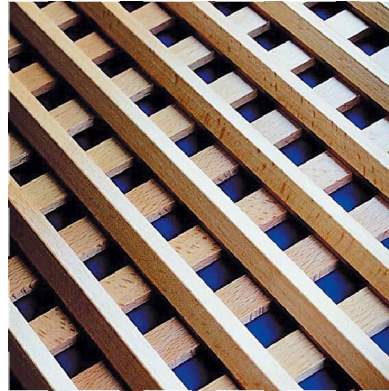

Holzgitter Typ Classic

ZG0803R08-45

ZG0803R12-45

ZG1202R12-45

ZG104R12-45

ZG1204R18-45

ZG1202R18-45

ZG1205R20-45

ZG1605/1607R16-45

ZG1204R18-45

alle Gitter auch in 90° lieferbar

Bezeichnung	Leiste	Raster
FK-ZG0803R08-45 o. 90	8 x 3	8
FK-ZG0803R12-45 o. 90	8 x 3	12
FK-ZG1202R12-45 o. 90	12 x 2	12
FK-ZG1202R18-45 o. 90	12 x 2	18
FK-ZG1204R12-45 o. 90	12 x 4	12
FK-ZG1204R18-45 o. 90	12 x 4	18
FK-ZG2005R20-45 o. 90	20 x 5	20
FK-ZG2008R50-45 o. 90	20 x 8	50
FK-ZG1607/1605R16-45	16 x 5/16 x 7	16