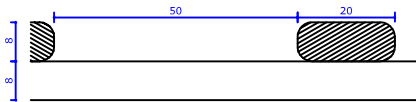

Holzgitter Typ Classic

ZG0803R08-45

ZG0803R12-45

ZG1202R12-45

ZG104R12-45

ZG1204R18-45

ZG1202R18-45

ZG1205R20-45

ZG1605/1607R16-45

ZG1204R18-45

alle Gitter auch in 90° lieferbar

Bezeichnung	Leiste	Raster
FK-ZG0803R08-45 o. 90	8 x 3	8
FK-ZG0803R12-45 o. 90	8 x 3	12
FK-ZG1202R12-45 o. 90	12 x 2	12
FK-ZG1202R18-45 o. 90	12 x 2	18
FK-ZG1204R12-45 o. 90	12 x 4	12
FK-ZG1204R18-45 o. 90	12 x 4	18
FK-ZG2005R20-45 o. 90	20 x 5	20
FK-ZG2008R50-45 o. 90	20 x 8	50
FK-ZG1607/1605R16-45	16 x 5/16 x 7	16