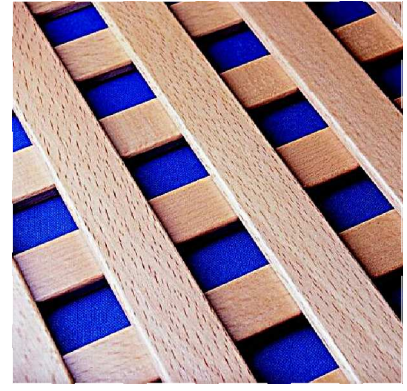

Holzgitter Typ Classic

ZG0803R08-45

ZG0803R12-45

ZG1202R12-45

ZG104R12-45

ZG1204R18-45

ZG1202R18-45

ZG1205R20-45

ZG1605/1607R16-45

ZG1204R18-45

alle Gitter auch in 90° lieferbar

Bezeichnung	Leiste	Raster
FK-ZG0803R08-45 o. 90	8 x 3	8
FK-ZG0803R12-45 o. 90	8 x 3	12
FK-ZG1202R12-45 o. 90	12 x 2	12
FK-ZG1202R18-45 o. 90	12 x 2	18
FK-ZG1204R12-45 o. 90	12 x 4	12
FK-ZG1204R18-45 o. 90	12 x 4	18
FK-ZG2005R20-45 o. 90	20 x 5	20
FK-ZG2008R50-45 o. 90	20 x 8	50
FK-ZG1607/1605R16-45	16 x 5/16 x 7	16